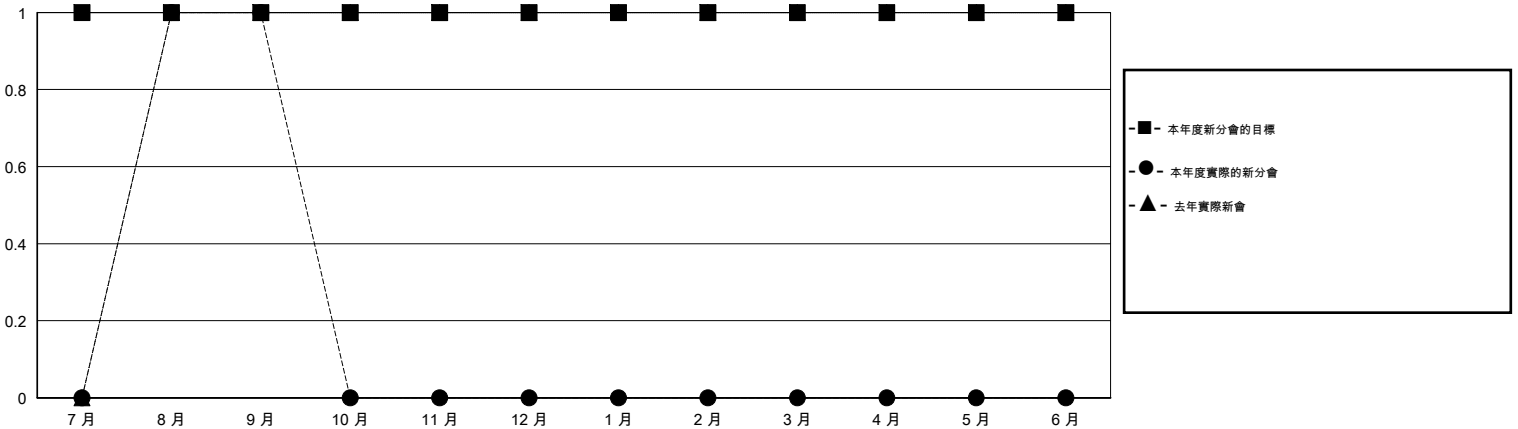

MONTHLY MEMBERSHIP PROGRESS REPORT

District 300A1

Results as of: 9/30/2015

GMT: PEI-JEN CHEN

地點 REP OF CHINA

GMT憲章區 5

分會				
成果 2015-2016				
季	新分會目標	新會	會員流失的分會	淨增/減
7月/8月/9月	1	1	0	1
10月/11月/12月	0	0	0	0
1月/2月/3月	0	0	0	0
4月/5月/6月	0	0	0	0

位會員@每位須繳				
成果 2015-2016				
季	新會員目標	增加的授證/新會員	退會人數	淨增/減
7月/8月/9月	80	129	126	3
10月/11月/12月	80	0	0	0
1月/2月/3月	50	0	0	0
4月/5月/6月	-130	0	0	0

目標與實際新會累積