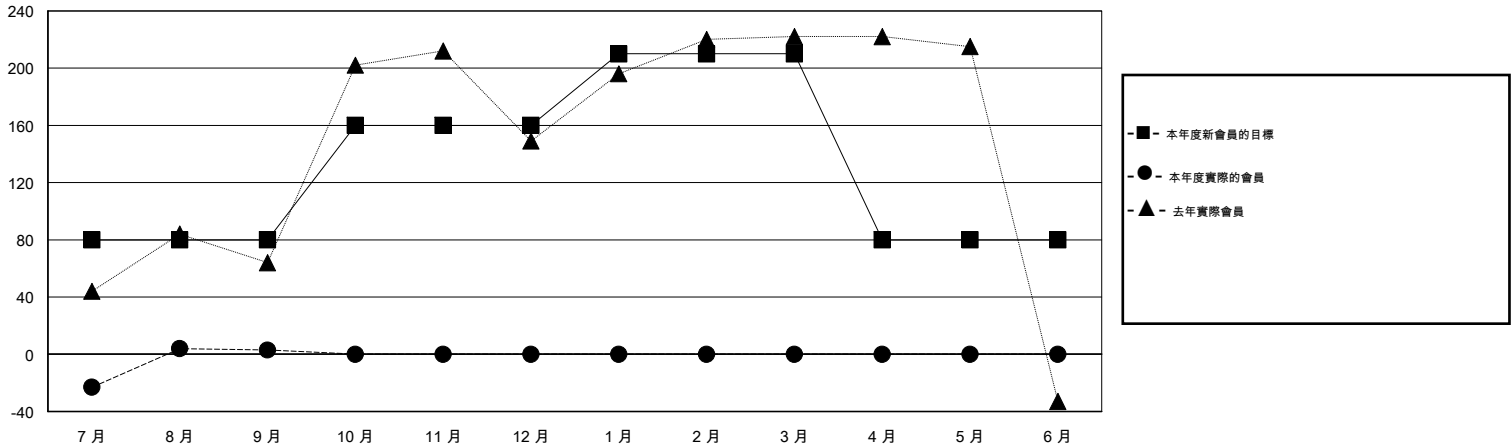

目標和實際會員累積

已取消的分會: 0	30 CLUBS OF 78 增添1位或以上的新會員	性別分佈
放棄的會員		男 1,458 (61.23%)
過世 4		女 923 (38.77%)
分會已取消 0	點擊這裡取得健康評估資料	家庭單位會員 308
其他 122		戶長 146
總計 126		非戶長 162